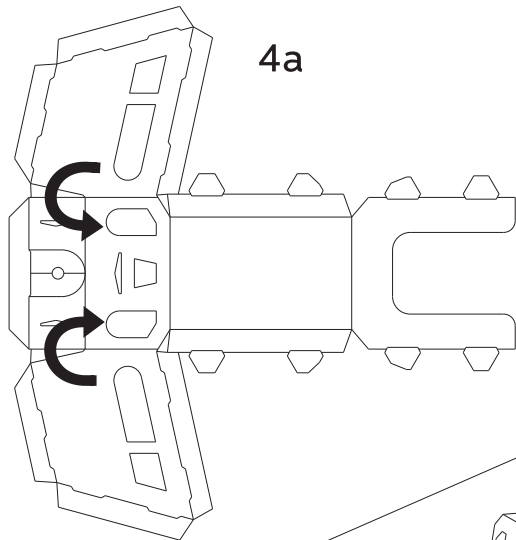

2

3

4

4a

4b

4d

4c

4e

5

5a

5b

5c

Leolandia
www.leolandia.pl

PRODUCENT: POS PROJEKT
ul. Kazimierzowska 22
02-572 Warszawa POLAND
tel. +48 505 379 145

PL Zabawka z najwyższej jakości tektury falistej. Montaż z pomocą osoby dorosłej. **OSTRZEŻENIE!** Nieodpowiednie dla dzieci w wieku poniżej 3 lat. Zawiera małe elementy. Niebezpieczeństwo udławienia. **EN** A toy made of high quality corrugated board. Assembly with the help of an adult. **WARNING!** Not suitable for children under 3 years of age. Contains small parts. Choking hazard. **FR** Jouet en carton ondulé de haute qualité. Assemblage sous la surveillance d'un adulte. **ATTENTION!** Ne convient pas aux enfants de moins de 3 ans. Petites pièces. Danger d'étouffement. **DE** Dieses Spielzeug ist aus hochwertigem Wellpappe. Installation mit Hilfe eines Erwachsenen. **WARNUNG!** Nicht für Kinder unter 3 Jahren geeignet. Kleinteile. Erstickungsgefahr. **IT** Un giocattolo fatto di cartone ondulato di alta qualità. Installazione con l'aiuto di un adulto. **ATTENZIONE!** Non adatto a bambini di età inferiore ai 3 anni. Piccole parti. Pericolo di asfissia. **ES** Un juguete de cartón corrugado de alta calidad. Instalación con la ayuda de un adulto. ¡ATENCIÓN! No apropiado para niños menores de 3 años. Piezas pequeñas. Existe riesgo de atragantamiento.