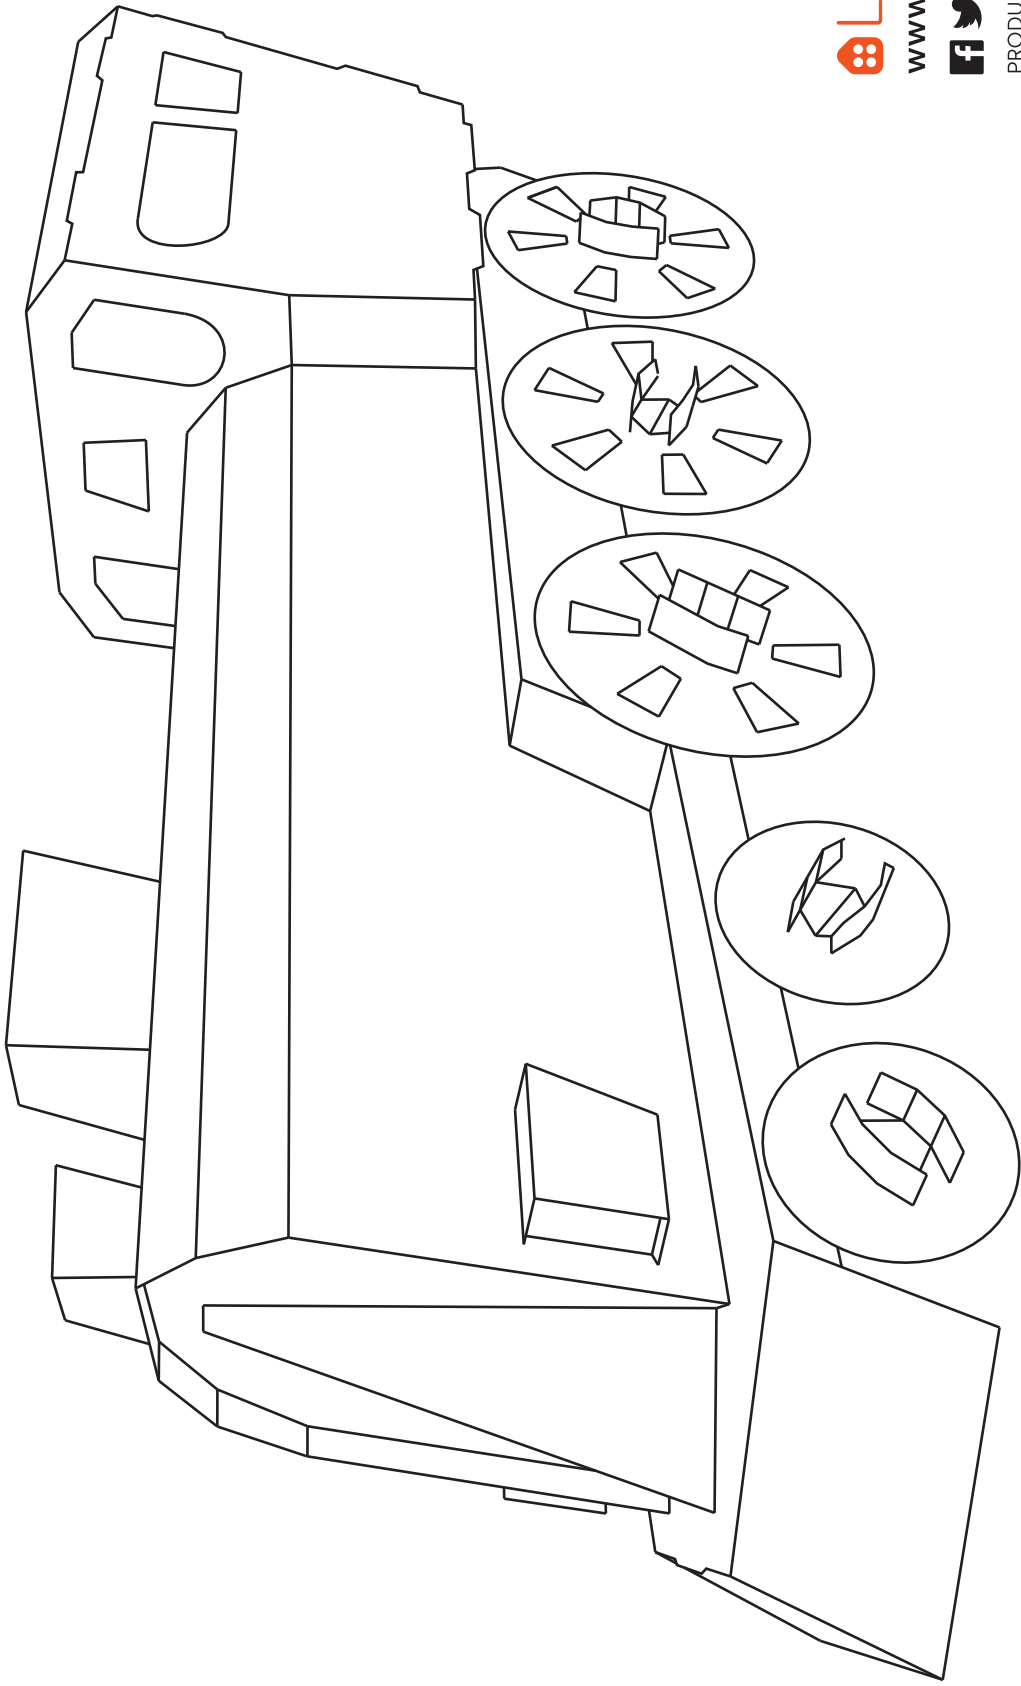

5

5a

5b

5c

Leolandia
www.leolandia.pl

PRODUCENT: POS PROJEKT
ul. Kazimierzowska 22
02-572 Warszawa POLAND
tel. +48 505 379 145

PL Zabawka z najwyższej jakości tektury falistej. Montaż z pomocą osoby dorosłej. **OSTRZEŻENIE!** Nieodpowiednie dla dzieci w wieku poniżej 3 lat. Zawiera małe elementy. Niebezpieczeństwo udławienia. **EN** A toy made of high quality corrugated board. Assembly with the help of an adult. **WARNING!** Not suitable for children under 3 years of age. Contains small parts. Choking hazard. **FR** Jouet en carton ondulé de haute qualité. Assemblage sous la surveillance d'un adulte. **ATTENTION!** Ne convient pas aux enfants de moins de 3 ans. Petites pièces. Danger d'étouffement. **DE** Dieses Spielzeug ist aus hochwertigem Wellpappe. Installation mit Hilfe eines Erwachsenen. **WARNUNG!** Nicht für Kinder unter 3 Jahren geeignet. Kleinteile. Erstickungsgefahr. **IT** Un giocattolo fatto di cartone ondulato di alta qualità. Installazione con l'aiuto di un adulto. **ATTENZIONE!** Non adatto a bambini di età inferiore ai 3 anni. Piccole parti. Pericolo di asfissia. **ES** Un juguete de cartón corrugado de alta calidad. Instalación con la ayuda de un adulto. ¡ATENCIÓN! No apropiado para niños menores de 3 años. Piezas pequeñas. Existe riesgo de atragantamiento.