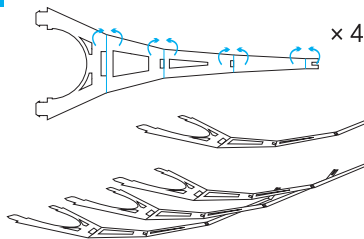

MINI EIFFEL TOWER

EN INSTRUCTIONS
PL INSTRUKCJA
FR INSTRUCTION
DE INSTRUKTION
IT ISTRUZIONI
ES INSTRUCCIÓN

6+

15 min

× 14

8.5 ×
8.5 ×
16 cm

Leolandia
Mini
CREATIONS

EN **Contents of the box**
PL **Zawartość pudełka**
FR **Contenu de la boîte**
DE **Packungsinhalt**
IT **Contenuto della confezione**
ES **Contenido de la caja**

Leolandia sp. z o. o. ul. Kazimierzowska 22, 02-572 Warszawa, POLAND +48 664 337 774 • leo@leolandia.pl

EN Assembly with the help of an adult. **WARNING!** Not suitable for children under 3 years of age. Small parts. Choking hazard. Keep this manual because it contains important information. PL Montaż z pomocą osoby dorosłej. **OSTRZEŻENIE!** Nieodpowiednie dla dzieci w wieku poniżej 3 lat. Zawiera małe elementy. Niebezpieczeństwo udławienia. Zachowaj tę instrukcję, bo zawiera istotne informacje. FR Assemblage sous la surveillance d'un adulte. **ATTENTION!** Ne convient pas aux enfants de moins de 3 ans. Petites pièces. Danger d'étouffement. Conservez ce manuel car il contient des informations importantes. DE Installation mit Hilfe eines Erwachsenen. **WARNUNG!** Nicht für Kinder unter 3 Jahren geeignet. Kleinteile. Erstickungsgefahr. Bewahren Sie dieses Handbuch, da es wichtige Informationen enthält. IT Installazione con l'aiuto di un adulto. **ATTENZIONE!** Non adatto a bambini sotto dei 3 anni. Piccole parti. Esiste un rischio di soffocamento. Conservare questo manuale perché contiene informazioni importanti. ES Instalación con la ayuda de un adulto. **¡ATENCIÓN!** No apropiado para niños menores de 3 años. Piezas pequeñas. Existe riesgo de atragantamiento. Mantenga este manual, ya que contiene información importante.