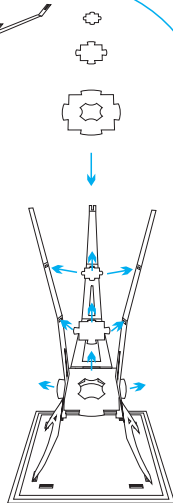

MINI EIFFEL TOWER

EN INSTRUCTIONS
PL INSTRUKCJA
FR INSTRUCTION
DE INSTRUKTION
IT ISTRUZIONI
ES INSTRUCCIÓN

6+

15 min

× 14

8.5 ×
8.5 ×
16 cm

Leolandia
Mini
CREATIONS

EN **Contents of the box**
PL **Zawartość pudełka**
FR **Contenu de la boîte**
DE **Packungsinhalt**
IT **Contenuto della confezione**
ES **Contenido de la caja**