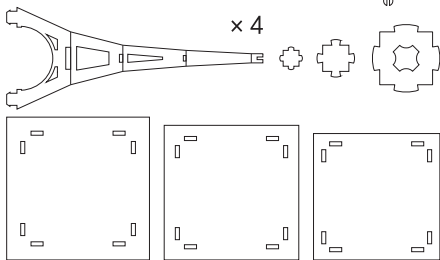

MINI EIFFEL TOWER

EN INSTRUCTIONS
PL INSTRUKCJA
FR INSTRUCTION
DE INSTRUKTION
IT ISTRUZIONI
ES INSTRUCCIÓN

6+

15 min

× 14

8.5 ×
8.5 ×
16 cm

Leolandia
Mini
CREATIONS

EN **Contents of the box**
PL **Zawartość pudełka**
FR **Contenu de la boîte**
DE **Packungsinhalt**
IT **Contenuto della confezione**
ES **Contenido de la caja**