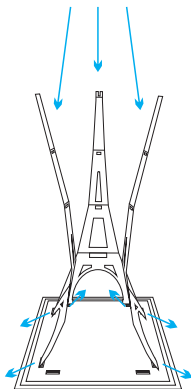

MINI EIFFEL TOWER

EN INSTRUCTIONS
PL INSTRUKCJA
FR INSTRUCTION
DE INSTRUKTION
IT ISTRUZIONI
ES INSTRUCCIÓN

6+

15 min

× 14

8.5 ×
8.5 ×
16 cm

Leolandia
Mini
CREATIONS

EN **Contents of the box**
PL **Zawartość pudełka**
FR **Contenu de la boîte**
DE **Packungsinhalt**
IT **Contenuto della confezione**
ES **Contenido de la caja**

Leolandia sp. z o. o. ul. Kazimierzowska 22, 02-572 Warszawa, POLAND +48 664 337 774 • leo@leolandia.pl

EN Assembly with the help of an adult. **WARNING!** Not suitable for children under 3 years of age. Small parts. Choking hazard. Keep this manual because it contains important information. PL Montaż z pomocą osoby dorosłej. **OSTRZEŻENIE!** Nieodpowiednie dla dzieci w wieku poniżej 3 lat. Zawiera małe elementy. Niebezpieczeństwo udławienia. Zachowaj tę instrukcję, bo zawiera istotne informacje. FR Assemblage sous la surveillance d'un adulte. **ATTENTION!** Ne convient pas aux enfants de moins de 3 ans. Petites pièces. Danger d'étouffement. Conservez ce manuel car il contient des informations importantes. DE Installation mit Hilfe eines Erwachsenen. **WARNUNG!** Nicht für Kinder unter 3 Jahren geeignet. Kleinteile. Erstickungsgefahr. Bewahren Sie dieses Handbuch, da es wichtige Informationen enthält. IT Installazione con l'aiuto di un adulto. **ATTENZIONE!** Non adatto a bambini sotto dei 3 anni. Piccole parti. Esiste un rischio di soffocamento. Conservare questo manuale perché contiene informazioni importanti. ES Instalación con la ayuda de un adulto. **¡ATENCIÓN!** No apropiado para niños menores de 3 años. Piezas pequeñas. Existe riesgo de atragantamiento. Mantenga este manual, ya que contiene información importante.